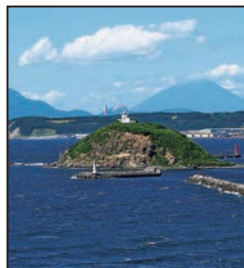

42

測量山より望む白鳥大橋 (室蘭市)

43

白鳥大橋 (室蘭市)

44

大黒島 (室蘭市)

45

室蘭
カリラーメン