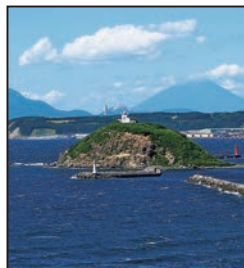

測量山より望む白鳥大橋 (室蘭市)

44

白鳥大橋 (室蘭市)

45

大黒島 (室蘭市)

46

室蘭  
チキン

47